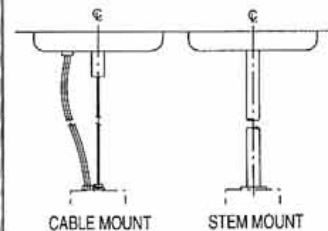

MOUNTING OPTIONS